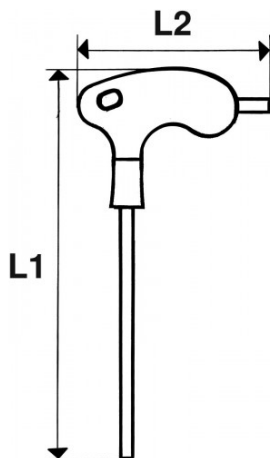

**SPECIFIEKE GEGEVENS**

Omschrijving	MANNELIJKE SLEUTEL L-HANDVAT 6-KANT 8 MM
Handelsreferentie	60-PT8
Gewicht (g)	154
A (mm)	8
L1 (mm)	205
L2 (mm)	110
l1 (mm)	130
l2 (mm)	17
Garantie	O

**Toegepaste garantie**