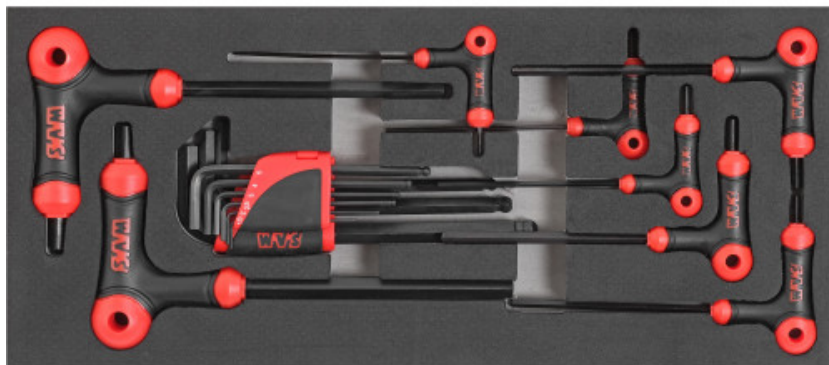

Set van 6-kantinbussleutels met handgreep **60-PTJ17MM**

SAM Outillage

10 rue Camille de Rochetaillée
42000 Saint-Etienne - France

RCS Saint-Etienne B 338 002 231 | SAS au capital de 8 189 583 €

<https://www.sam-outillage.nl/>

Niet-contractuele foto's en teksten. Niet op de openbare weg gooien. Document gegenereerd op 2024-05-03 13:57:43

BESCHRIJVING

Set van 6-kantinbussleutels met handgreep

Foam module met mannelijke sleutels 6-kant met L-handvat bi-materiaal. Voorzien van een lang en een kort blad. Gebruineerde afwerking.

SPECIFIEKE GEGEVENS

Omschrijving	MODULE MANNELIJKE SLEUTELS MET HANDVAT 6-KANT
Handelsreferentie	60-PTJ17MM
Gewicht (g)	1130
Samenstelling	foammodule
Omhuysel	8

SAM Outillage

10 rue Camille de Rochetaillée
42000 Saint-Etienne - France

	x 1	Rek met 9 6-kantinbussleutels met bolvormige kop, in mm 67-AR9A
	x 8	Inbussleutel zeskant met L-handgreep 60-PT... Ref : 2 - 2,5 - 3 - 4 - 5 - 6 - 8 - 10

SAM Outillage10 rue Camille de Rochetaillée
42000 Saint-Etienne - France