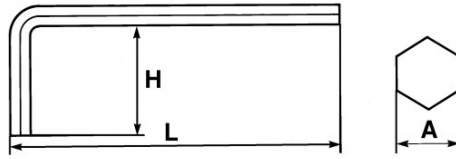

**BESCHRIJVING****Inbussleutel kort gebogen in mm**

Staal met chroom-vanadium. Voor inbusschroeven 6-kant. Gebruineerde uitvoering.

**NORMEN / RICHTLIJNEN**

NF ISO 2936, ISO 2936

**SPECIFIEKE GEGEVENS****SAM Outillage**

Handelsreferentie	L (mm)	Gewicht (g)	H (mm)	A (mm)	Garantie
62-8	107	60	37	8	O
62-2,5	59	3	18	2.5	O
62-3	65	5	19.5	3	O
62-2	52	2	16	2	O
62-4	75	11	25	4	O
62-5	85	18	28	5	O
62-1,5	48	2	14	1.5	O
62-6	94	31	32	6	O
62-7	102	40	35	7	O
62-1,3	43	2	11	1.3	O
62-10	122	107	40	10	O
62-11	130	135	42	11	O
62-0,9	33	1	11	0.9	O
62-13	149	225	52	13	O
62-0,7	34	1	8	0.7	O