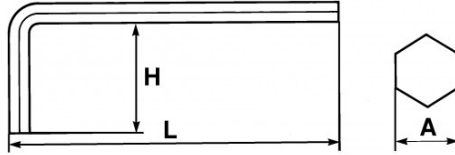

Niet-contractuele foto's en teksten. Niet op de openbare weg gooien. Document gegenereerd op 2024-04-24 18:25:03

**BESCHRIJVING****Inbussleutel kort gebogen in mm**

Staal met chroom-vanadium. Voor inbusschroeven 6-kant. Gebruineerde uitvoering.

Niet-contractuele foto's en teksten. Niet op de openbare weg gooien. Document gegenereerd op 2024-04-24 18:25:03

Omschrijving	MANNELIJKE SLEUTEL KORT GEBOGEN 0,7 MM
Handelsreferentie	62-0,7
L (mm)	34
Gewicht (g)	1
H (mm)	8
A (mm)	0.7
Garantie	O