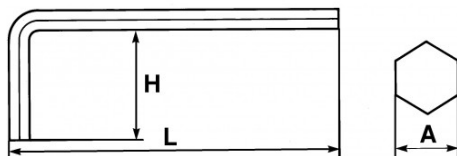

Niet-contractuele foto's en teksten. Niet op de openbare weg gooien. Document gegenereerd op 2024-04-24 21:58:00

**BESCHRIJVING****Inbussleutel kort gebogen in mm**

Staal met chroom-vanadium. Voor inbusschroeven 6-kant. Gebruineerde uitvoering.

Niet-contractuele foto's en teksten. Niet op de openbare weg gooien. Document gegenereerd op 2024-04-24 21:58:00

| | |
|-------------------|--|
| Omschrijving | MANNELIJKE SLEUTEL KORT GEBOGEN 0,9 MM |
| Handelsreferentie | 62-0,9 |
| L (mm) | 33 |
| Gewicht (g) | 1 |
| H (mm) | 11 |
| A (mm) | 0.9 |
| Garantie | O |