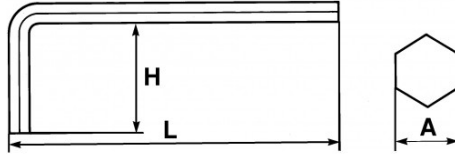

**BESCHRIJVING****Inbussleutel kort gebogen in mm**

Staal met chroom-vanadium. Voor inbusschroeven 6-kant. Gebruineerde uitvoering.

**NORMEN / RICHTLIJNEN**

NF ISO 2936, ISO 2936

**SPECIFIEKE GEGEVENS****SAM Outillage**

|                   |  |
|-------------------|--|
| Omschrijving      | MANNELIJKE SLEUTEL KORT GEBOGEN 1,5 MM |
| Handelsreferentie | 62-1,5                                 |
| L (mm)            | 48                                     |
| Gewicht (g)       | 2                                      |
| H (mm)            | 14                                     |
| A (mm)            | 1.5                                    |
| Garantie          | O                                      |