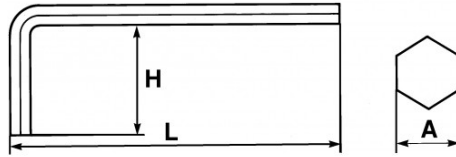

**BESCHRIJVING****Inbussleutel kort gebogen in inch**

Staal met chroom-vanadium Voor inbusschroeven 6-kant. Gebruineerde uitvoering.

**SPECIFIEKE GEGEVENS****SAM Outillage**

10 rue Camille de Rochetaillée  
42000 Saint-Etienne - France

Omschrijving	MANNELIJKE SLEUTEL KORT GEBOGEN IN INCH 1/16"
Handelsreferentie	62-1/16
L (mm)	48
Gewicht (g)	2
H (mm)	14
A"	1/16
Garantie	O

**Toegepaste garantie****O | Garantie SAM TOOL**

Garantie zonder tijdsbeperking op de tools, bij gebruik in normale omstandigheden.