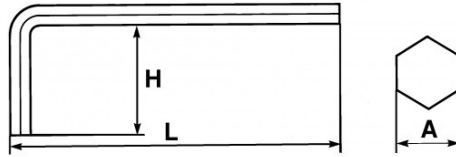

Niet-contractuele foto's en teksten. Niet op de openbare weg gooien. Document gegenereerd op 2024-05-03 06:56:32

**BESCHRIJVING****Inbussleutel kort gebogen in inch**

Staal met chroom-vanadium Voor inbusschroeven 6-kant. Gebruineerde uitvoering.

Omschrijving	MANNELIJKE SLEUTEL KORT GEBOGEN IN INCH 1/2"
Handelsreferentie	62-1/2
L (mm)	138
Gewicht (g)	208
H (mm)	46
A"	1/2
Garantie	O

Toegepaste garantie

O | Garantie SAM TOOL

Garantie zonder tijdsbeperking op de tools, bij gebruik in normale omstandigheden.