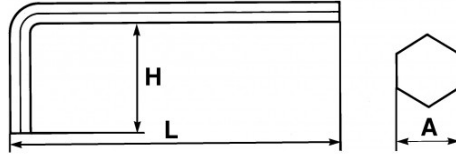

Niet-contractuele foto's en teksten. Niet op de openbare weg gooien. Document gegenereerd op 2024-05-03 08:35:55

BESCHRIJVING

Inbussleutel kort gebogen in inch

Staal met chroom-vanadium Voor inbusschroeven 6-kant. Gebruineerde uitvoering.

Omschrijving	MANNELIJKE SLEUTEL KORT GEBOGEN IN INCH 1/4"
Handelsreferentie	62-1/4
L (mm)	102
Gewicht (g)	31
H (mm)	35
A"	1/4
Garantie	O

Toegepaste garantie

O | Garantie SAM TOOL

Garantie zonder tijdsbeperking op de tools, bij gebruik in normale omstandigheden.