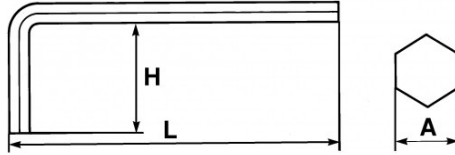

Omschrijving	MANNELIJKE SLEUTEL KORT GEBOGEN 10 MM
Handelsreferentie	62-10
L (mm)	122
Gewicht (g)	107
H (mm)	40
A (mm)	10
Garantie	O

**Toegepaste garantie**

**O | Garantie SAM TOOL**

Garantie zonder tijdsbeperking op de tools, bij gebruik in normale omstandigheden.