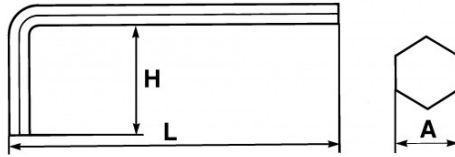

Niet-contractuele foto's en teksten. Niet op de openbare weg gooien. Document gegenereerd op 2024-04-24 18:49:24

**BESCHRIJVING****Inbussleutel kort gebogen in mm**

Staal met chroom-vanadium. Voor inbusschroeven 6-kant. Gebruineerde uitvoering.

Niet-contractuele foto's en teksten. Niet op de openbare weg gooien. Document gegenereerd op 2024-04-24 18:49:24

Omschrijving	MANNELIJKE SLEUTEL KORT GEBOGEN 2,5 MM
Handelsreferentie	62-2,5
L (mm)	59
Gewicht (g)	3
H (mm)	18
A (mm)	2.5
Garantie	0