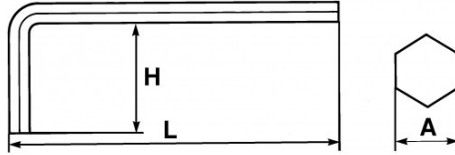

Niet-contractuele foto's en teksten. Niet op de openbare weg gooien. Document gegenereerd op 2024-04-25 00:10:57

BESCHRIJVING

Inbussleutel kort gebogen in mm

Staal met chroom-vanadium. Voor inbusschroeven 6-kant. Gebruineerde uitvoering.

Niet-contractuele foto's en teksten. Niet op de openbare weg gooien. Document gegenereerd op 2024-04-25 00:10:57

Omschrijving	MANNELIJKE SLEUTEL KORT GEBOGEN 3 MM
Handelsreferentie	62-3
L (mm)	65
Gewicht (g)	5
H (mm)	19.5
A (mm)	3
Garantie	O