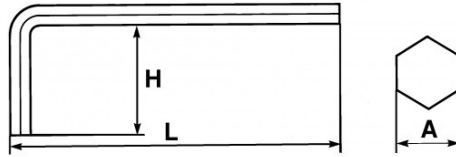

Niet-contractuele foto's en teksten. Niet op de openbare weg gooien. Document gegenereerd op 2024-05-03 06:12:29

**BESCHRIJVING****Inbussleutel kort gebogen in inch**

Staal met chroom-vanadium Voor inbusschroeven 6-kant. Gebruineerde uitvoering.

Omschrijving	MANNELIJKE SLEUTEL KORT GEBOGEN IN INCH 3/4"
Handelsreferentie	62-3/4
L (mm)	199
Gewicht (g)	615
H (mm)	69
A"	3/4
Garantie	O

Toegepaste garantie**O | Garantie SAM TOOL**

Garantie zonder tijdsbeperking op de tools, bij gebruik in normale omstandigheden.