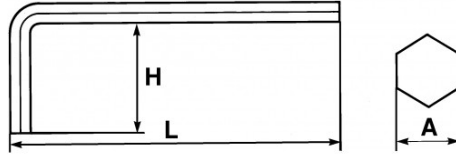

Niet-contractuele foto's en teksten. Niet op de openbare weg gooien. Document gegenereerd op 2024-05-03 06:13:49

**BESCHRIJVING****Inbussleutel kort gebogen in inch**

Staal met chroom-vanadium Voor inbusschroeven 6-kant. Gebruineerde uitvoering.

Omschrijving	MANNELIJKE SLEUTEL KORT GEBOGEN IN INCH 3/8"
Handelsreferentie	62-3/8
L (mm)	114
Gewicht (g)	95
H (mm)	39
A"	3/8
Garantie	O

Toegepaste garantie

O | Garantie SAM TOOL

Garantie zonder tijdsbeperking op de tools, bij gebruik in normale omstandigheden.