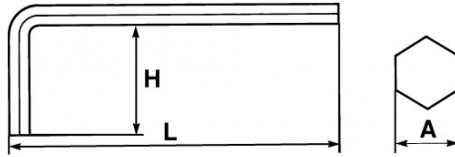

Niet-contractuele foto's en teksten. Niet op de openbare weg gooien. Document gegenereerd op 2024-04-24 23:20:11

**BESCHRIJVING****Inbussleutel kort gebogen in mm**

Staal met chroom-vanadium. Voor inbusschroeven 6-kant. Gebruineerde uitvoering.

Niet-contractuele foto's en teksten. Niet op de openbare weg gooien. Document gegenereerd op 2024-04-24 23:20:11

Omschrijving	MANNELIJKE SLEUTEL KORT GEBOGEN 4 MM
Handelsreferentie	62-4
L (mm)	75
Gewicht (g)	11
H (mm)	25
A (mm)	4
Garantie	O