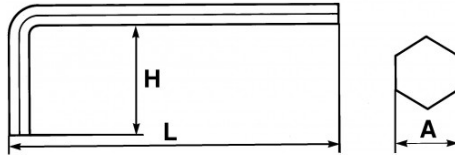

Niet-contractuele foto's en teksten. Niet op de openbare weg gooien. Document gegenereerd op 2024-04-24 17:52:43

BESCHRIJVING

Inbussleutel kort gebogen in mm

Staal met chroom-vanadium. Voor inbusschroeven 6-kant. Gebruineerde uitvoering.

Niet-contractuele foto's en teksten. Niet op de openbare weg gooien. Document gegenereerd op 2024-04-24 17:52:43

Omschrijving	MANNELIJKE SLEUTEL KORT GEBOGEN 5 MM
Handelsreferentie	62-5
L (mm)	85
Gewicht (g)	18
H (mm)	28
A (mm)	5
Garantie	O