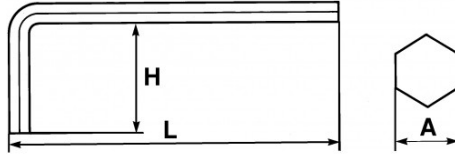

**BESCHRIJVING****Inbussleutel kort gebogen in inch**

Staal met chroom-vanadium Voor inbusschroeven 6-kant. Gebruineerde uitvoering.

**SPECIFIEKE GEGEVENS****SAM Outillage**

10 rue Camille de Rochetaillée  
42000 Saint-Etienne - France

Omschrijving	MANNELIJKE SLEUTEL KORT GEBOGEN IN INCH 5/8"
Handelsreferentie	62-5/8
L (mm)	175
Gewicht (g)	385
H (mm)	60
A"	5/8
Garantie	O

**Toegepaste garantie****O | Garantie SAM TOOL**

Garantie zonder tijdsbeperking op de tools, bij gebruik in normale omstandigheden.