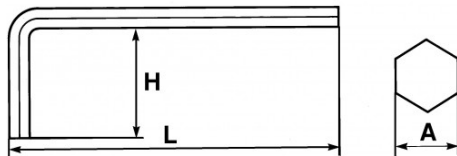

Niet-contractuele foto's en teksten. Niet op de openbare weg gooien. Document gegenereerd op 2024-04-24 16:42:55

**BESCHRIJVING****Inbussleutel kort gebogen in mm**

Staal met chroom-vanadium. Voor inbusschroeven 6-kant. Gebruineerde uitvoering.

Niet-contractuele foto's en teksten. Niet op de openbare weg gooien. Document gegenereerd op 2024-04-24 16:42:55

Omschrijving	MANNELIJKE SLEUTEL KORT GEBOGEN 6 MM
Handelsreferentie	62-6
L (mm)	94
Gewicht (g)	31
H (mm)	32
A (mm)	6
Garantie	0