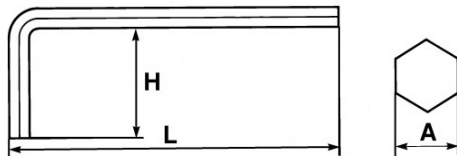

**BESCHRIJVING****Inbussleutel kort gebogen in mm**

Staal met chroom-vanadium. Voor inbusschroeven 6-kant. Gebruineerde uitvoering.

**NORMEN / RICHTLIJNEN**

NF ISO 2936, ISO 2936

**SPECIFIEKE GEGEVENS****SAM Outillage**

Omschrijving	MANNELIJKE SLEUTEL KORT GEBOGEN 7 MM
Handelsreferentie	62-7
L (mm)	102
Gewicht (g)	40
H (mm)	35
A (mm)	7
Garantie	0

**Toegepaste garantie****O | Garantie SAM TOOL**

Garantie zonder tijdsbeperking op de tools, bij gebruik in normale omstandigheden.