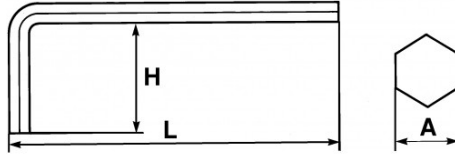

Niet-contractuele foto's en teksten. Niet op de openbare weg gooien. Document gegenereerd op 2024-05-03 08:45:09

**BESCHRIJVING****Inbussleutel kort gebogen in inch**

Staal met chroom-vanadium Voor inbusschroeven 6-kant. Gebruineerde uitvoering.

Omschrijving	MANNELIJKE SLEUTEL KORT GEBOGEN IN INCH 7/16"
Handelsreferentie	62-7/16
L (mm)	130
Gewicht (g)	135
H (mm)	42
A"	7/16
Garantie	O

Toegepaste garantie**O | Garantie SAM TOOL**

Garantie zonder tijdsbeperking op de tools, bij gebruik in normale omstandigheden.