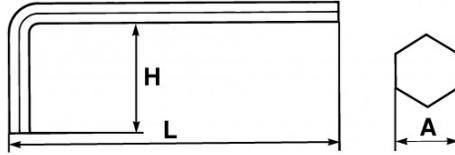

Niet-contractuele foto's en teksten. Niet op de openbare weg gooien. Document gegenereerd op 2024-05-03 08:22:18

**BESCHRIJVING****Inbussleutel kort gebogen in inch**

Staal met chroom-vanadium Voor inbusschroeven 6-kant. Gebruineerde uitvoering.

Omschrijving	MANNELIJKE SLEUTEL KORT GEBOGEN IN INCH 7/32"
Handelsreferentie	62-7/32
L (mm)	94
Gewicht (g)	31
H (mm)	32
A"	7/32
Garantie	O

Toegepaste garantie

O | Garantie SAM TOOL

Garantie zonder tijdsbeperking op de tools, bij gebruik in normale omstandigheden.