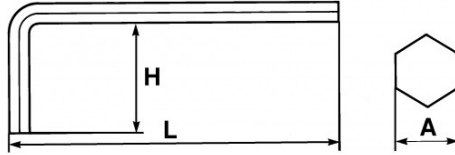

**BESCHRIJVING****Inbussleutel kort gebogen in inch**

Staal met chroom-vanadium Voor inbusschroeven 6-kant. Gebruineerde uitvoering.

**SPECIFIEKE GEGEVENS****SAM Outillage**

10 rue Camille de Rochetaillée  
42000 Saint-Etienne - France

Omschrijving	MANNELIJKE SLEUTEL KORT GEBOGEN IN INCH 9/16"
Handelsreferentie	62-9/16
L (mm)	155
Gewicht (g)	276
H (mm)	55
A"	9/16
Garantie	O

**Toegepaste garantie****O | Garantie SAM TOOL**

Garantie zonder tijdsbeperking op de tools, bij gebruik in normale omstandigheden.