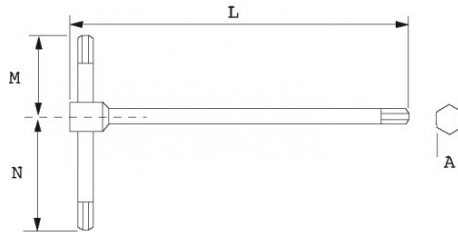

Niet-contractuele foto's en teksten. Niet op de openbare weg gooien. Document gegenereerd op 2024-05-01 21:59:21

**BESCHRIJVING****Inbussleutel mannelijk met T-greep asymmetrisch**

Zwarte kataforese afwerking. 3 zeskantige uiteinden van dezelfde afmetingen per sleutel.

Niet-contractuele foto's en teksten. Niet op de openbare weg gooien. Document gegenereerd op 2024-05-01 21:59:21

Handelsreferentie	L (mm)	Gewicht (g)	A (mm)	M (mm)	N (mm)	Garantie
62-CT10	300	430	10	65	85	O
62-CT8	250	240	8	50	75	O
62-CT6	210	140	6	40	61	O
62-CT3	150	25	3	30	45	O
62-CT5	180	62	5	35	50	O
62-CT4	180	60	4	35	50	O