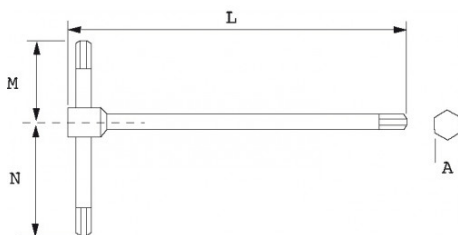

Niet-contractuele foto's en teksten. Niet op de openbare weg gooien. Document gegenereerd op 2024-05-02 03:04:45

BESCHRIJVING

Inbussleutel mannelijk met T-greep asymmetrisch

Zwarte kataforese afwerking. 3 zeskantige uiteinden van dezelfde afmetingen per sleutel.

Niet-contractuele foto's en teksten. Niet op de openbare weg gooien. Document gegenereerd op 2024-05-02 03:04:45

Omschrijving	MANNELIJKE SLEUTEL T-VORM ASYMMETRISCH 10 MM
Handelsreferentie	62-CT10
L (mm)	300
Gewicht (g)	430
A (mm)	10
M (mm)	65
N (mm)	85
Garantie	O