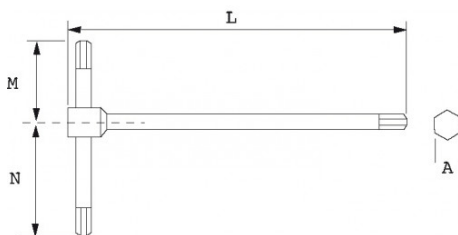

Niet-contractuele foto's en teksten. Niet op de openbare weg gooien. Document gegenereerd op 2024-05-01 20:38:36

BESCHRIJVING

Inbussleutel mannelijk met T-greep asymmetrisch

Zwarte kataforese afwerking. 3 zeskantige uiteinden van dezelfde afmetingen per sleutel.

Niet-contractuele foto's en teksten. Niet op de openbare weg gooien. Document gegenereerd op 2024-05-01 20:38:36

Omschrijving	MANNELIJKE SLEUTEL T-VORM ASYMMETRISCH 4 MM
Handelsreferentie	62-CT4
L (mm)	180
Gewicht (g)	60
A (mm)	4
M (mm)	35
N (mm)	50
Garantie	O