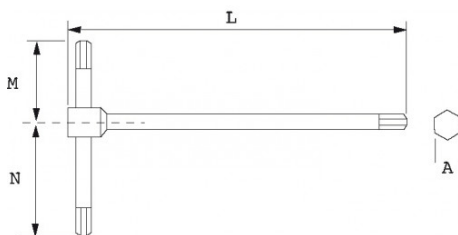

Omschrijving	MANNELIJKE SLEUTEL T-VORM ASYMMETRISCH 5 MM
Handelsreferentie	62-CT5
L (mm)	180
Gewicht (g)	62
A (mm)	5
M (mm)	35
N (mm)	50
Garantie	O

**Toegepaste garantie**

**O | Garantie SAM TOOL**

Garantie zonder tijdsbeperking op de tools, bij gebruik in normale omstandigheden.