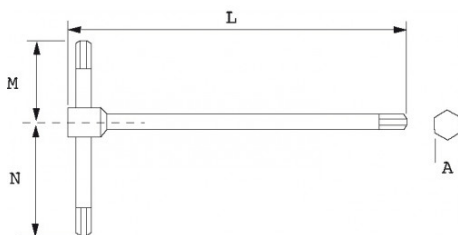

Niet-contractuele foto's en teksten. Niet op de openbare weg gooien. Document gegenereerd op 2024-05-02 04:03:25

BESCHRIJVING

Inbussleutel mannelijk met T-greep asymmetrisch

Zwarte kataforese afwerking. 3 zeskantige uiteinden van dezelfde afmetingen per sleutel.

Niet-contractuele foto's en teksten. Niet op de openbare weg gooien. Document gegenereerd op 2024-05-02 04:03:25

Omschrijving	MANNELIJKE SLEUTEL T-VORM ASYMMETRISCH 6 MM
Handelsreferentie	62-CT6
L (mm)	210
Gewicht (g)	140
A (mm)	6
M (mm)	40
N (mm)	61
Garantie	O