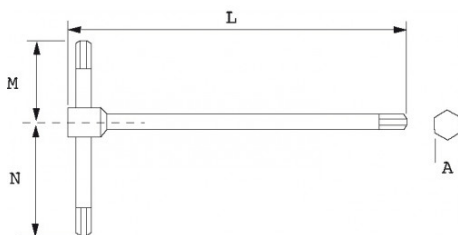

Niet-contractuele foto's en teksten. Niet op de openbare weg gooien. Document gegenereerd op 2024-05-02 03:16:06

BESCHRIJVING

Inbussleutel mannelijk met T-greep asymmetrisch

Zwarte kataforese afwerking. 3 zeskantige uiteinden van dezelfde afmetingen per sleutel.

Niet-contractuele foto's en teksten. Niet op de openbare weg gooien. Document gegenereerd op 2024-05-02 03:16:06

Omschrijving	MANNELIJKE SLEUTEL T-VORM ASYMMETRISCH 8 MM
Handelsreferentie	62-CT8
L (mm)	250
Gewicht (g)	240
A (mm)	8
M (mm)	50
N (mm)	75
Garantie	O