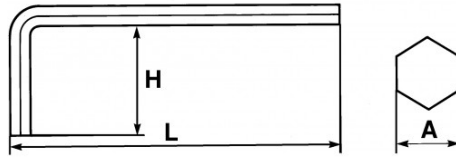

Niet-contractuele foto's en teksten. Niet op de openbare weg gooien. Document gegenereerd op 2024-05-03 07:31:34

BESCHRIJVING

Inbussleutel 6-kant lang gebogen in inch

Voor inbusschroeven 6-kant. Goede grip en krachtig. Gebruineerde uitvoering.

Handelsreferentie	L (mm)	Gewicht (g)	H (mm)	A"	Garantie
63-1/2	214	290	43	1/2"	O
63-1/16	62	10	14	1/16"	O
63-1/4	141	50	34	1/4"	O
63-5/16	151	86	36	5/16"	O
63-7/32	135	33	32	7/32"	O
63-3/8	169	130	38	3/8"	O
63-3/16	114	22	28	3/16"	O
63-7/16	193	184	40	7/16"	O
63-5/32	104	12	25	5/32"	O
63-1/8	89	8	20	1/8"	O
63-9/16	214	390	45	9/16"	O
63-3/4	269	800	63	3/4"	O
63-3/32	85	4	18	3/32"	O
63-5/8	265	520	56	5/8"	O
63-5/64	74	2	16	5/64"	O