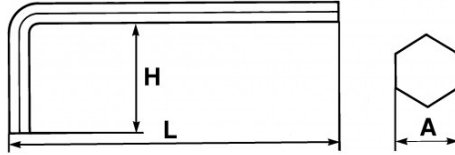

Niet-contractuele foto's en teksten. Niet op de openbare weg gooien. Document gegenereerd op 2024-04-30 08:12:04

| | |
|-------------------|---------------------------------------|
| Omschrijving | MANNELIJKE SLEUTEL LANG GEBOGEN 10 MM |
| Handelsreferentie | 63-10 |
| L (mm) | 179 |
| Gewicht (g) | 125 |
| H (mm) | 40 |
| A (mm) | 10 |
| Garantie | O |