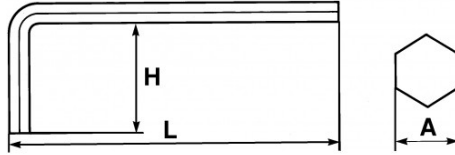

Niet-contractuele foto's en teksten. Niet op de openbare weg gooien. Document gegenereerd op 2024-04-29 15:07:44

Omschrijving	MANNELIJKE SLEUTEL LANG GEBOGEN 11 MM
Handelsreferentie	63-11
L (mm)	193
Gewicht (g)	193
H (mm)	43
A (mm)	11
Garantie	O