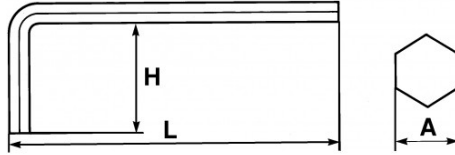

Niet-contractuele foto's en teksten. Niet op de openbare weg gooien. Document gegenereerd op 2024-04-29 19:34:11

Omschrijving	MANNELIJKE SLEUTEL LANG GEBOGEN 12 MM
Handelsreferentie	63-12
L (mm)	214
Gewicht (g)	240
H (mm)	45
A (mm)	12
Garantie	O