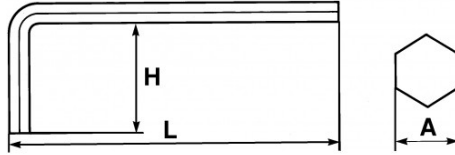

Niet-contractuele foto's en teksten. Niet op de openbare weg gooien. Document gegenereerd op 2024-04-29 16:54:41

Omschrijving	MANNELIJKE SLEUTEL LANG GEBOGEN 14 MM
Handelsreferentie	63-14
L (mm)	214
Gewicht (g)	365
H (mm)	56
A (mm)	14
Garantie	O