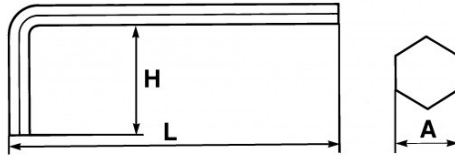

Niet-contractuele foto's en teksten. Niet op de openbare weg gooien. Document gegenereerd op 2024-04-30 06:20:11

BESCHRIJVING

Inbussleutel 6-kant lang gebogen in mm

Voor inbusschroeven 6-kant. Gebruineerde afwerking.

Niet-contractuele foto's en teksten. Niet op de openbare weg gooien. Document gegenereerd op 2024-04-30 06:20:11

Omschrijving	MANNELIJKE SLEUTEL LANG GEBOGEN 17 MM
Handelsreferentie	63-17
L (mm)	269
Gewicht (g)	600
H (mm)	63
A (mm)	17
Garantie	O