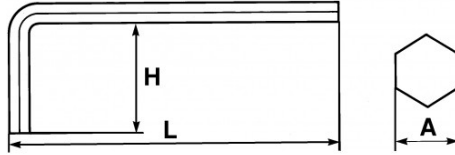

Niet-contractuele foto's en teksten. Niet op de openbare weg gooien. Document gegenereerd op 2024-04-30 01:42:45

Omschrijving	MANNELIJKE SLEUTEL LANG GEBOGEN 19 MM
Handelsreferentie	63-19
L (mm)	269
Gewicht (g)	840
H (mm)	70
A (mm)	19
Garantie	O