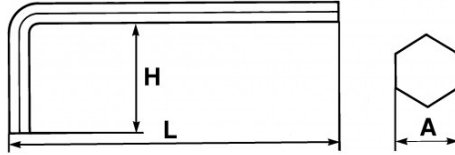

Niet-contractuele foto's en teksten. Niet op de openbare weg gooien. Document gegenereerd op 2024-04-30 11:24:24

Omschrijving	MANNELIJKE SLEUTEL LANG GEBOGEN 2 MM
Handelsreferentie	63-2
L (mm)	74
Gewicht (g)	3
H (mm)	16
A (mm)	2
Garantie	O