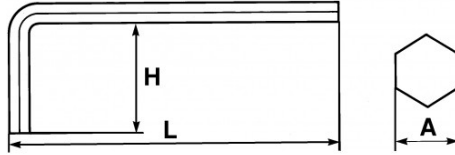

Niet-contractuele foto's en teksten. Niet op de openbare weg gooien. Document gegenereerd op 2024-04-29 20:58:29

Omschrijving	MANNELIJKE SLEUTEL LANG GEBOGEN 22 MM
Handelsreferentie	63-22
L (mm)	297
Gewicht (g)	950
H (mm)	80
A (mm)	22
Garantie	O