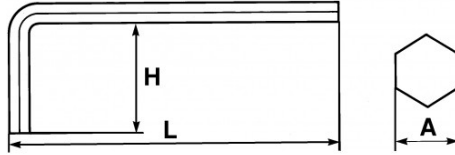

Niet-contractuele foto's en teksten. Niet op de openbare weg gooien. Document gegenereerd op 2024-04-30 07:57:56

Omschrijving	MANNELIJKE SLEUTEL LANG GEBOGEN 24 MM
Handelsreferentie	63-24
L (mm)	323
Gewicht (g)	1250
H (mm)	90
A (mm)	24
Garantie	O