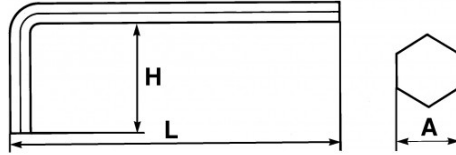

Niet-contractuele foto's en teksten. Niet op de openbare weg gooien. Document gegenereerd op 2024-04-29 21:16:11

BESCHRIJVING

Inbussleutel 6-kant lang gebogen in mm

Voor inbusschroeven 6-kant. Gebruineerde afwerking.

Niet-contractuele foto's en teksten. Niet op de openbare weg gooien. Document gegenereerd op 2024-04-29 21:16:11

Omschrijving	MANNELIJKE SLEUTEL LANG GEBOGEN 27 MM
Handelsreferentie	63-27
L (mm)	342
Gewicht (g)	1300
H (mm)	100
A (mm)	27
Garantie	O