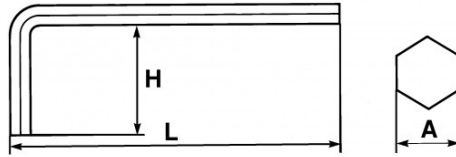

Niet-contractuele foto's en teksten. Niet op de openbare weg gooien. Document gegenereerd op 2024-04-30 09:16:24

Omschrijving	MANNELIJKE SLEUTEL LANG GEBOGEN 3 MM
Handelsreferentie	63-3
L (mm)	89
Gewicht (g)	7
H (mm)	20
A (mm)	3
Garantie	O