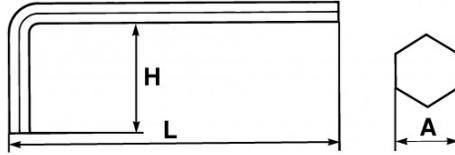

<https://www.sam-outillage.nl/>

Niet-contractuele foto's en teksten. Niet op de openbare weg gooien. Document gegenereerd op 2024-05-03 07:47:18

BESCHRIJVING

Inbussleutel 6-kant lang gebogen in inch

Voor inbusschroeven 6-kant. Goede grip en krachtig. Gebruineerde uitvoering.

Omschrijving	MANNELIJKE SLEUTEL LANG GEBOGEN 6-KANT IN INCH 3/16"
Handelsreferentie	63-3/16
L (mm)	114
Gewicht (g)	22
H (mm)	28
A"	3/16
Garantie	O

Toegepaste garantie**O | Garantie SAM TOOL**

Garantie zonder tijdsbeperking op de tools, bij gebruik in normale omstandigheden.