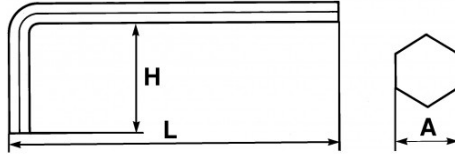

Omschrijving	MANNELIJKE SLEUTEL LANG GEBOGEN 6-KANT IN INCH 3/8"
Handelsreferentie	63-3/8
L (mm)	169
Gewicht (g)	130
H (mm)	38
A"	3/8"
Garantie	O

**Toegepaste garantie****O | Garantie SAM TOOL**

Garantie zonder tijdsbeperking op de tools, bij gebruik in normale omstandigheden.