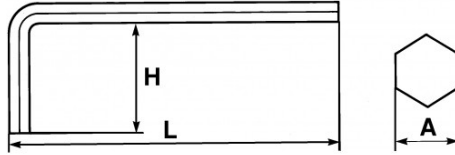

Omschrijving	MANNELIJKE SLEUTEL LANG GEBOGEN 32 MM
Handelsreferentie	63-32
L (mm)	396
Gewicht (g)	3420
H (mm)	125
A (mm)	32
Garantie	O

**Toegepaste garantie**

**O | Garantie SAM TOOL**

Garantie zonder tijdsbeperking op de tools, bij gebruik in normale omstandigheden.