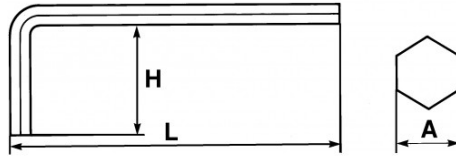

Omschrijving	MANNELIJKE SLEUTEL LANG GEBOGEN 4 MM
Handelsreferentie	63-4
L (mm)	104
Gewicht (g)	14
H (mm)	25
A (mm)	4
Garantie	O

**Toegepaste garantie**

**O | Garantie SAM TOOL**

Garantie zonder tijdsbeperking op de tools, bij gebruik in normale omstandigheden.