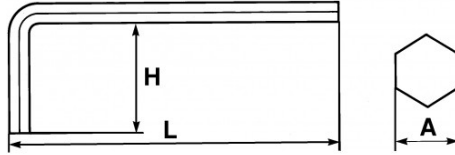

Niet-contractuele foto's en teksten. Niet op de openbare weg gooien. Document gegenereerd op 2024-04-29 15:44:49

Omschrijving	MANNELIJKE SLEUTEL LANG GEBOGEN 5 MM
Handelsreferentie	63-5
L (mm)	114
Gewicht (g)	25
H (mm)	28
A (mm)	5
Garantie	O