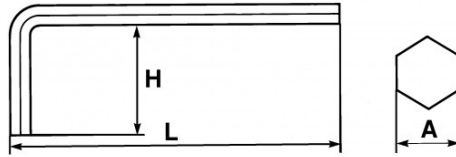

Omschrijving	MANNELIJKE SLEUTEL LANG GEBOGEN 6 MM
Handelsreferentie	63-6
L (mm)	135
Gewicht (g)	41
H (mm)	32
A (mm)	6
Garantie	O

**Toegepaste garantie**

**O | Garantie SAM TOOL**

Garantie zonder tijdsbeperking op de tools, bij gebruik in normale omstandigheden.