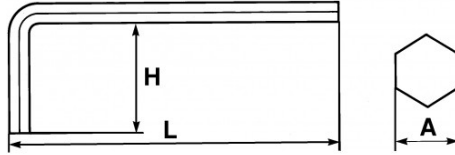

Niet-contractuele foto's en teksten. Niet op de openbare weg gooien. Document gegenereerd op 2024-04-30 04:58:41

Omschrijving	MANNELIJKE SLEUTEL LANG GEBOGEN 7 MM
Handelsreferentie	63-7
L (mm)	141
Gewicht (g)	60
H (mm)	34
A (mm)	7
Garantie	O