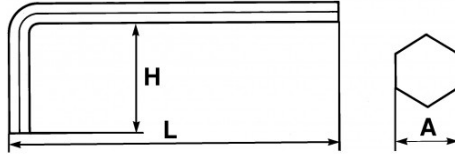

Omschrijving	MANNELIJKE SLEUTEL LANG GEBOGEN 6-KANT IN INCH 7/16"
Handelsreferentie	63-7/16
L (mm)	193
Gewicht (g)	184
H (mm)	40
A"	7/16"
Garantie	O

**Toegepaste garantie****O | Garantie SAM TOOL**

Garantie zonder tijdsbeperking op de tools, bij gebruik in normale omstandigheden.