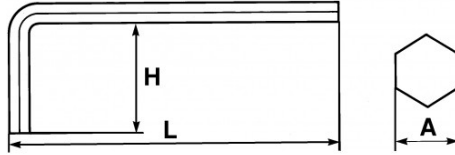

Niet-contractuele foto's en teksten. Niet op de openbare weg gooien. Document gegenereerd op 2024-04-29 21:39:57

Omschrijving	MANNELIJKE SLEUTEL LANG GEBOGEN 8 MM
Handelsreferentie	63-8
L (mm)	151
Gewicht (g)	82
H (mm)	36
A (mm)	8
Garantie	O