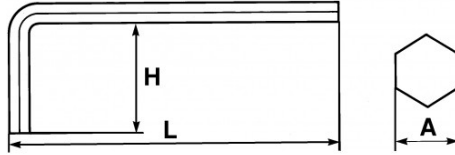

Niet-contractuele foto's en teksten. Niet op de openbare weg gooien. Document gegenereerd op 2024-04-29 17:38:37

Omschrijving	MANNELIJKE SLEUTEL LANG GEBOGEN 9 MM
Handelsreferentie	63-9
L (mm)	169
Gewicht (g)	115
H (mm)	38
A (mm)	9
Garantie	O